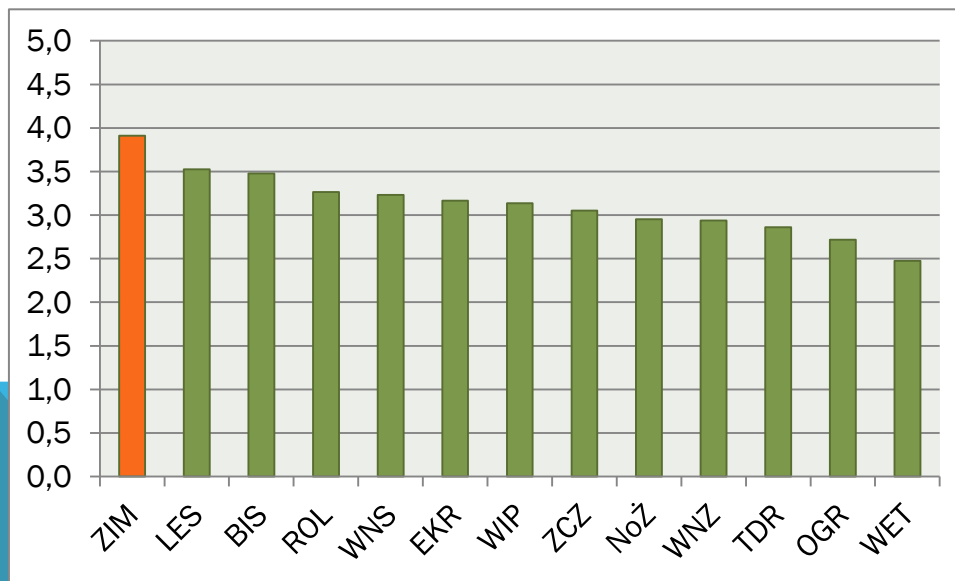

Oceń w jakim stopniu Twoje studia były satysfakcjonujące ze względu na:

Umiejętność pracy zespołowej

Średnia arytmetyczna ogólna SGGW

3,79

ZCZ	NoŻ	WIP	LES	WNS	BIS	ROL	WNZ	OGR	EKR	ZIM	TDR	WET
4,08	4,04	3,91	3,88	3,83	3,79	3,76	3,76	3,71	3,67	3,62	3,40	3,15

Oceń w jakim stopniu Twoje studia były satysfakcjonujące ze względu na:

Znajomość języków obcych

Średnia arytmetyczna ogólna SGGW

2,73

ZIM	WNS	WIP	WNZ	ROL	BIS	EKR	ZCZ	Noż	LES	WET	OGR	TDR
3,32	3,06	2,95	2,82	2,79	2,72	2,69	2,66	2,63	2,62	2,62	2,52	2,16

Oceń w jakim stopniu Twoje studia były satysfakcjonujące ze względu na:

Znajomość zaawansowanej obsługi komputera

Średnia arytmetyczna ogólna SGGW

3,13

ZIM	LES	BIS	ROL	WNS	EKR	WIP	ZCZ	Noż	WNZ	TDR	OGR	WET
3,91	3,52	3,48	3,27	3,23	3,17	3,14	3,05	2,95	2,94	2,86	2,72	2,48