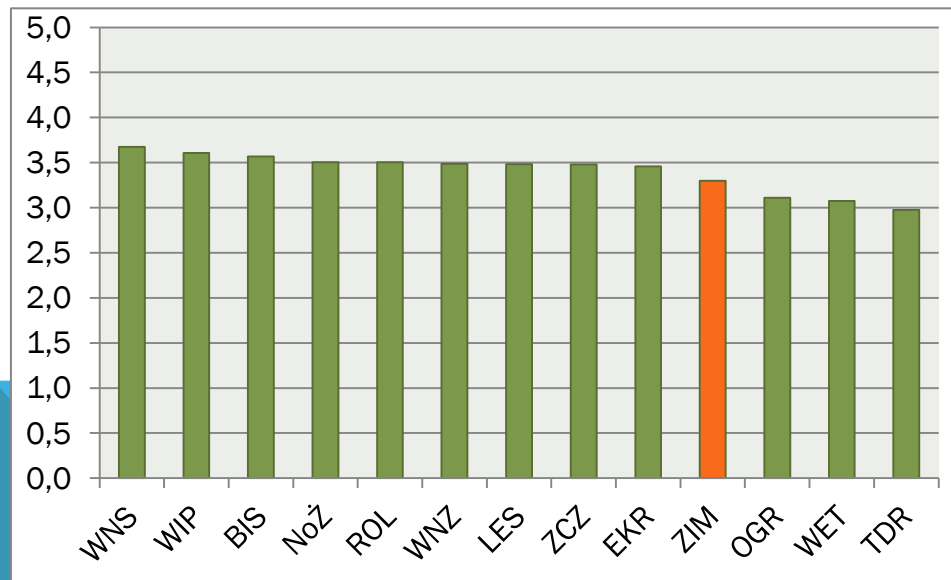

Oceń w jakim stopniu Twoje studia były satysfakcjonujące ze względu na:

Znajomość języków obcych

Średnia arytmetyczna ogólna SGGW

2,73

ZIM	WNS	WIP	WNZ	ROL	BIS	EKR	ZCZ	Noż	LES	WET	OGR	TDR
3,32	3,06	2,95	2,82	2,79	2,72	2,69	2,66	2,63	2,62	2,62	2,52	2,16

Oceń w jakim stopniu Twoje studia były satysfakcjonujące ze względu na:

Znajomość zaawansowanej obsługi komputera

Średnia arytmetyczna ogólna SGGW

3,13

ZIM	LES	BIS	ROL	WNS	EKR	WIP	ZCZ	Noż	WNZ	TDR	OGR	WET
3,91	3,52	3,48	3,27	3,23	3,17	3,14	3,05	2,95	2,94	2,86	2,72	2,48

Oceń w jakim stopniu Twoje studia były satysfakcjonujące ze względu na:

Umiejętność zarządzania czasem

Średnia arytmetyczna ogólna SGGW

3,43

WNS	WIP	BIS	NoŻ	ROL	WNZ	LES	ZCZ	EKR	ZIM	OGR	WET	TDR
3,67	3,61	3,57	3,51	3,50	3,49	3,48	3,48	3,46	3,30	3,11	3,07	2,98