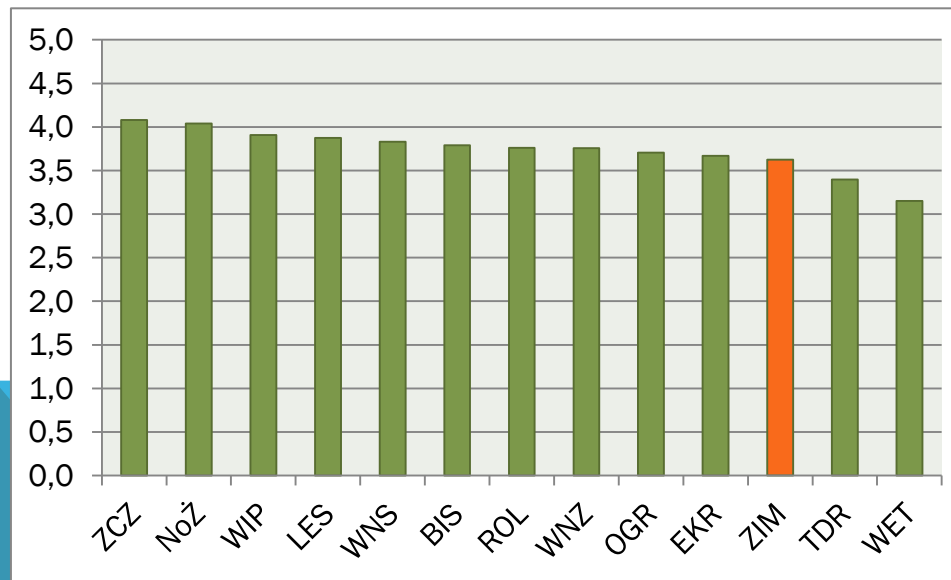

Oceń w jakim stopniu Twoje studia były satysfakcjonujące ze względu na:

Umiejętność samodzielnego rozwiązywania problemów

Średnia arytmetyczna ogólna SGGW

3,48

LES	ZIM	WNS	NoŻ	WIP	BIS	ZCZ	ROL	OGR	EKR	WNZ	TDR	WET
3,78	3,69	3,64	3,64	3,58	3,50	3,49	3,45	3,45	3,43	3,40	3,19	2,71

Oceń w jakim stopniu Twoje studia były satysfakcjonujące ze względu na:

Specjalistyczne umiejętności zawodowe związane z kierunkiem studiów

Średnia arytmetyczna ogólna SGGW

3,22

LES	NoŻ	WNS	OGR	ZIM	ROL	ZCZ	WNZ	WIP	BIS	EKR	TDR	WET
3,62	3,46	3,37	3,35	3,34	3,34	3,21	3,20	3,17	3,11	3,04	2,63	2,50

Oceń w jakim stopniu Twoje studia były satysfakcjonujące ze względu na:

Umiejętność pracy zespołowej

Średnia arytmetyczna ogólna SGGW

3,79

ZCZ	NoŻ	WIP	LES	WNS	BIS	ROL	WNZ	OGR	EKR	ZIM	TDR	WET
4,08	4,04	3,91	3,88	3,83	3,79	3,76	3,76	3,71	3,67	3,62	3,40	3,15