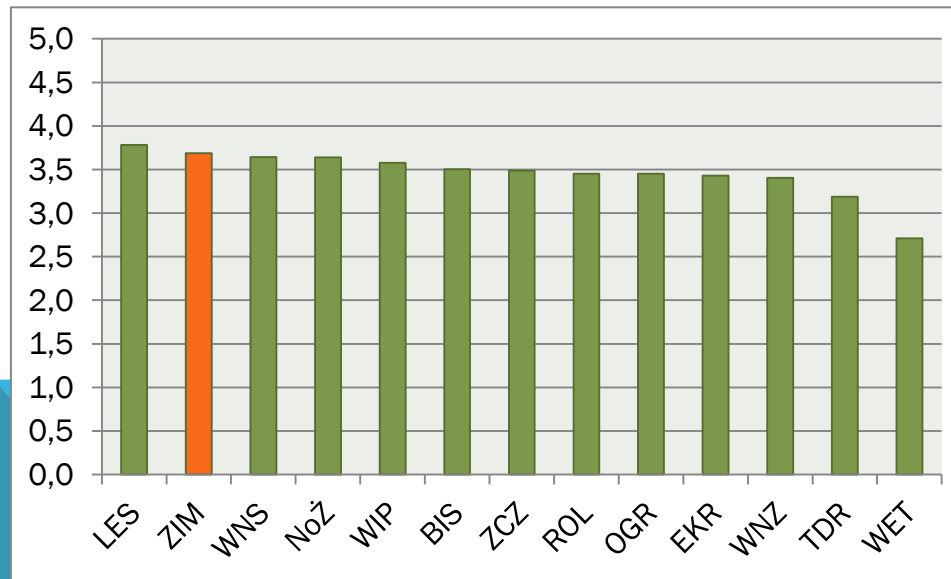

Oceń w jakim stopniu Twoje studia były satysfakcjonujące ze względu na:

Wiedzę zdobyta z przedmiotów zawodowych – specjalizacyjnych

Średnia arytmetyczna ogólna SGGW

3,61

NoŻ	LES	ZIM	ROL	WNS	ZCZ	OGR	WNZ	BIS	WIP	EKR	TDR	WET
3,99	3,92	3,79	3,75	3,71	3,60	3,59	3,56	3,56	3,42	3,38	3,14	3,07

Oceń w jakim stopniu Twoje studia były satysfakcjonujące ze względu na:

Umiejętność zastosowania wiedzy w praktyce

Średnia arytmetyczna ogólna SGGW

3,12

LES	NoŻ	WNS	ZIM	ROL	ZCZ	WNZ	OGR	BIS	WIP	EKR	TDR	WET
3,49	3,43	3,32	3,21	3,20	3,16	3,16	3,13	3,03	3,02	2,96	2,60	2,37

Oceń w jakim stopniu Twoje studia były satysfakcjonujące ze względu na:

Umiejętność samodzielnego rozwiązywania problemów

Średnia arytmetyczna ogólna SGGW

3,48

LES	ZIM	WNS	NoŻ	WIP	BIS	ZCZ	ROL	OGR	EKR	WNZ	TDR	WET
3,78	3,69	3,64	3,64	3,58	3,50	3,49	3,45	3,45	3,43	3,40	3,19	2,71

Oceń w jakim stopniu Twoje studia były satysfakcjonujące ze względu na:

Specjalistyczne umiejętności zawodowe związane z kierunkiem studiów

Średnia arytmetyczna ogólna SGGW

3,22

LES	NoŻ	WNS	OGR	ZIM	ROL	ZCZ	WNZ	WIP	BIS	EKR	TDR	WET
3,62	3,46	3,37	3,35	3,34	3,34	3,21	3,20	3,17	3,11	3,04	2,63	2,50