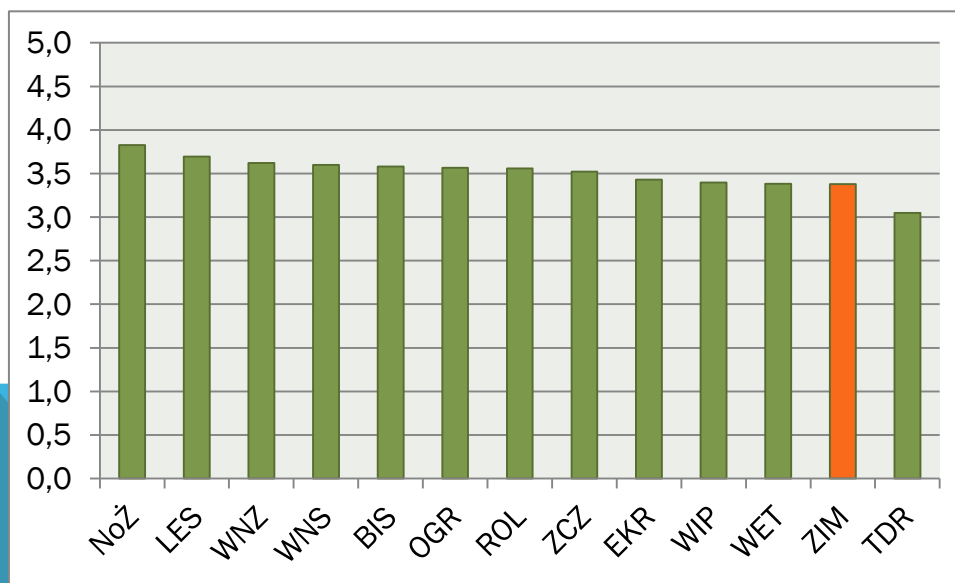

Oceń w jakim stopniu Twoje studia były satysfakcjonujące ze względu na:

Zrealizowany program studiów

Średnia arytmetyczna ogólna SGGW

3,58

NoŻ	LES	WNZ	ZIM	ZCZ	BIS	WNS	ROL	OGR	EKR	WIP	WET	TDR
3,85	3,83	3,63	3,62	3,61	3,58	3,58	3,51	3,51	3,49	3,45	3,39	3,14

Oceń w jakim stopniu Twoje studia były satysfakcjonujące ze względu na:

Wiedzę zdobytą z przedmiotów podstawowych i ogólnych

Średnia arytmetyczna ogólna SGGW

3,55

NoŻ	LES	WNZ	WNS	BIS	OGR	ROL	ZCZ	EKR	WIP	WET	ZIM	TDR
3,83	3,70	3,62	3,60	3,58	3,57	3,56	3,52	3,43	3,40	3,38	3,38	3,05