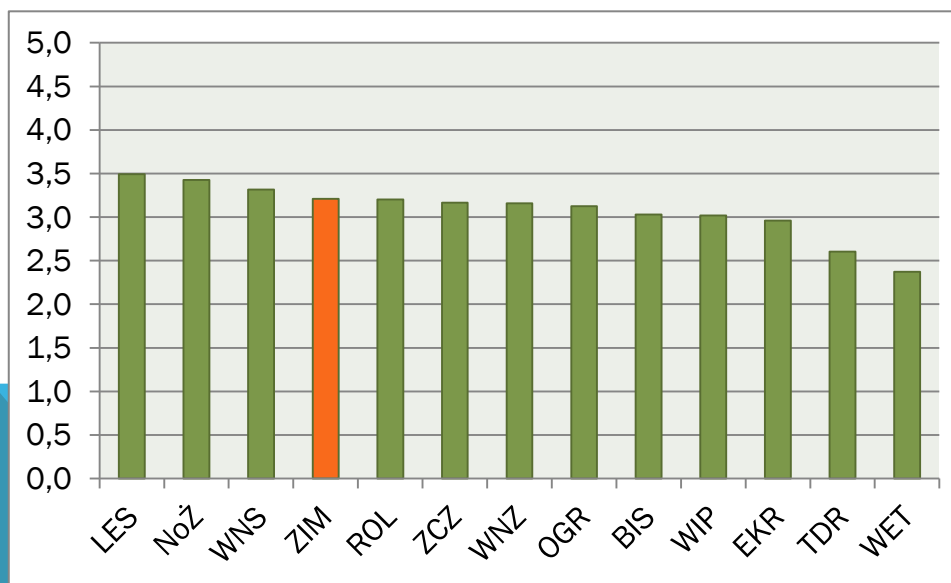

Oceń w jakim stopniu Twoje studia były satysfakcjonujące ze względu na:

Wiedzę zdobytą z przedmiotów podstawowych i ogólnych

Średnia arytmetyczna ogólna SGGW

3,55

NoŻ	LES	WNZ	WNS	BIS	OGR	ROL	ZCZ	EKR	WIP	WET	ZIM	TDR
3,83	3,70	3,62	3,60	3,58	3,57	3,56	3,52	3,43	3,40	3,38	3,38	3,05

Oceń w jakim stopniu Twoje studia były satysfakcjonujące ze względu na:

Wiedzę zdobyta z przedmiotów zawodowych – specjalizacyjnych

Średnia arytmetyczna ogólna SGGW

3,61

NoŻ	LES	ZIM	ROL	WNS	ZCZ	OGR	WNZ	BIS	WIP	EKR	TDR	WET
3,99	3,92	3,79	3,75	3,71	3,60	3,59	3,56	3,56	3,42	3,38	3,14	3,07

Oceń w jakim stopniu Twoje studia były satysfakcjonujące ze względu na:

Umiejętność zastosowania wiedzy w praktyce

Średnia arytmetyczna ogólna SGGW

3,12

LES	NoŻ	WNS	ZIM	ROL	ZCZ	WNZ	OGR	BIS	WIP	EKR	TDR	WET
3,49	3,43	3,32	3,21	3,20	3,16	3,16	3,13	3,03	3,02	2,96	2,60	2,37

Oceń w jakim stopniu Twoje studia były satysfakcjonujące ze względu na:

Umiejętność samodzielnego rozwiązywania problemów

Średnia arytmetyczna ogólna SGGW

3,48

LES	ZIM	WNS	NoŻ	WIP	BIS	ZCZ	ROL	OGR	EKR	WNZ	TDR	WET
3,78	3,69	3,64	3,64	3,58	3,50	3,49	3,45	3,45	3,43	3,40	3,19	2,71