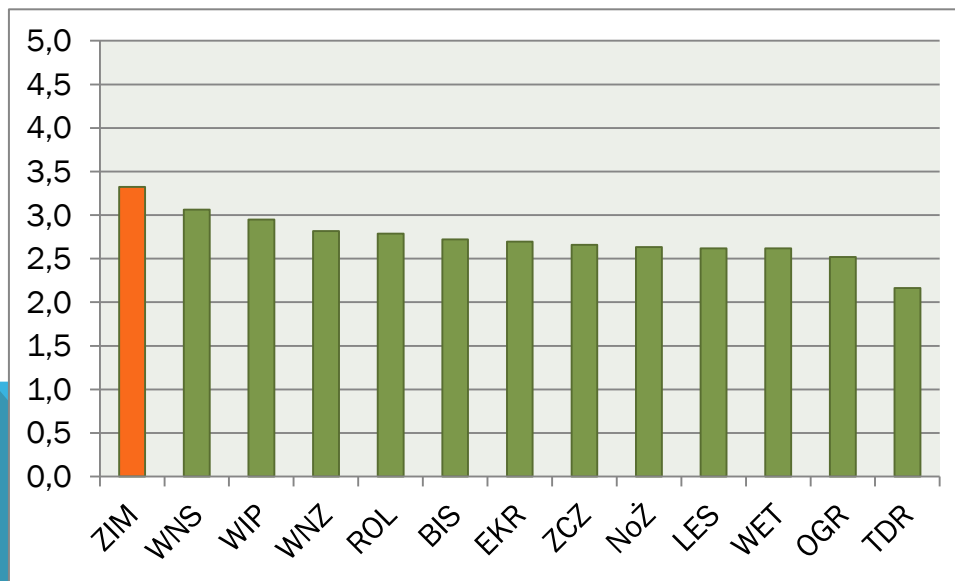

Oceń w jakim stopniu Twoje studia były satysfakcjonujące ze względu na:

Specjalistyczne umiejętności zawodowe związane z kierunkiem studiów

Średnia arytmetyczna ogólna SGGW

3,22

LES	NoŻ	WNS	OGR	ZIM	ROL	ZCZ	WNZ	WIP	BIS	EKR	TDR	WET
3,62	3,46	3,37	3,35	3,34	3,34	3,21	3,20	3,17	3,11	3,04	2,63	2,50

Oceń w jakim stopniu Twoje studia były satysfakcjonujące ze względu na:

Umiejętność pracy zespołowej

Średnia arytmetyczna ogólna SGGW

3,79

ZCZ	NoŻ	WIP	LES	WNS	BIS	ROL	WNZ	OGR	EKR	ZIM	TDR	WET
4,08	4,04	3,91	3,88	3,83	3,79	3,76	3,76	3,71	3,67	3,62	3,40	3,15

Oceń w jakim stopniu Twoje studia były satysfakcjonujące ze względu na:

Znajomość języków obcych

Średnia arytmetyczna ogólna SGGW

2,73

ZIM	WNS	WIP	WNZ	ROL	BIS	EKR	ZCZ	Noż	LES	WET	OGR	TDR
3,32	3,06	2,95	2,82	2,79	2,72	2,69	2,66	2,63	2,62	2,62	2,52	2,16