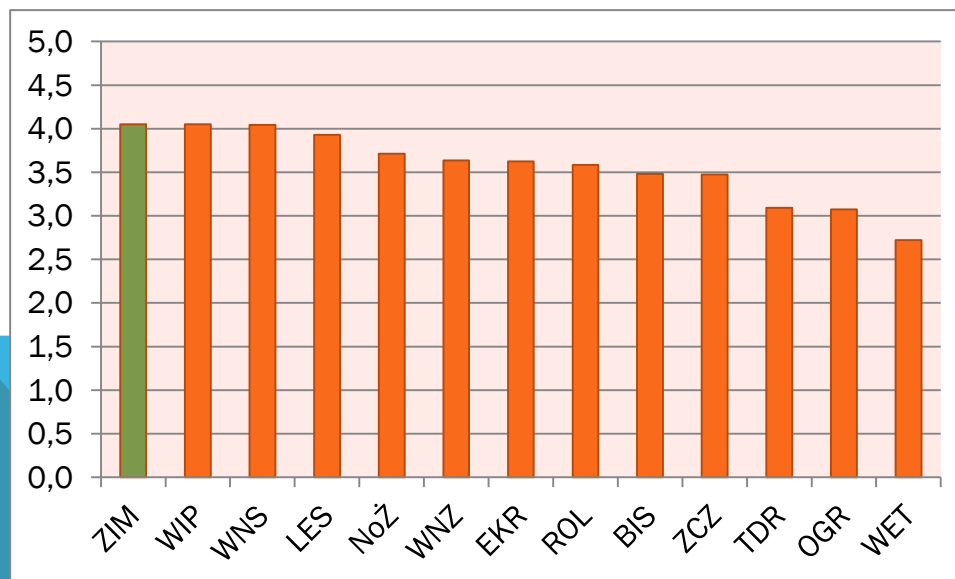

Oceń w jakim stopniu Twoje studia były satysfakcjonujące ze względu na:

Umiejętność zarządzania czasem

Średnia arytmetyczna ogólna SGGW

3,43

WNS	WIP	BIS	NoŻ	ROL	WNZ	LES	ZCZ	EKR	ZIM	OGR	WET	TDR
3,67	3,61	3,57	3,51	3,50	3,49	3,48	3,48	3,46	3,30	3,11	3,07	2,98

Oceń w jakim stopniu Twoje studia były satysfakcjonujące ze względu na:

Umiejętność projektowania i planowania działań

Średnia arytmetyczna ogólna SGGW

3,50

WNS	LES	ZCZ	WIP	BIS	NoŻ	ROL	EKR	ZIM	WNZ	OGR	TDR	WET
3,83	3,68	3,66	3,66	3,61	3,52	3,44	3,42	3,42	3,38	3,27	3,07	3,05

Pyt. 2 Czy zgadzasz się ze stwierdzeniem, że „SGGW jest uczelnią przyjazną studentom”?

Średnia arytmetyczna ogólna SGGW													3,57
ZIM	WIP	WNS	LES	NoŻ	WNZ	EKR	ROL	BIS	ZCZ	TDR	OGR	WET	
4,05	4,05	4,04	3,93	3,71	3,63	3,63	3,58	3,48	3,47	3,09	3,07	2,72	