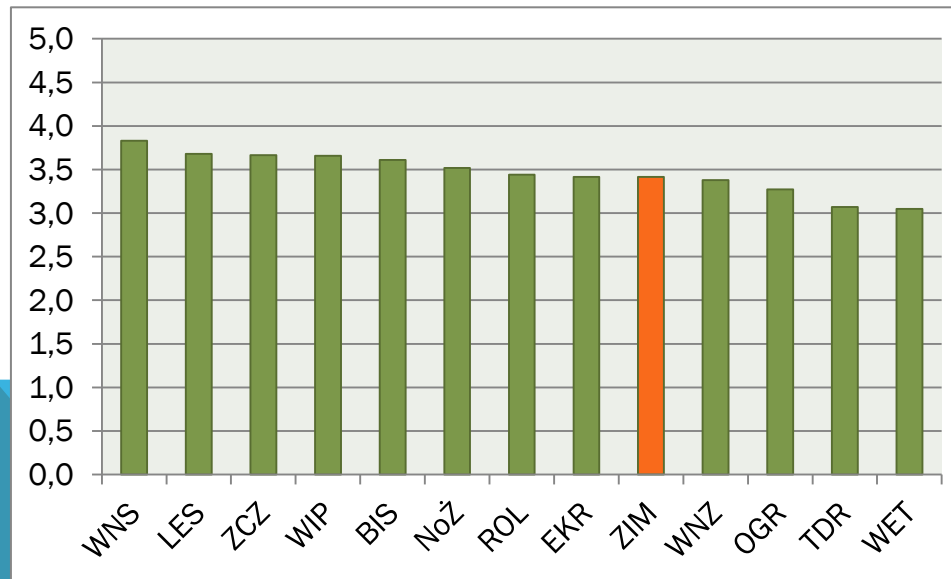

Oceń w jakim stopniu Twoje studia były satysfakcjonujące ze względu na:

Znajomość zaawansowanej obsługi komputera

Średnia arytmetyczna ogólna SGGW

3,13

ZIM	LES	BIS	ROL	WNS	EKR	WIP	ZCZ	Noż	WNZ	TDR	OGR	WET
3,91	3,52	3,48	3,27	3,23	3,17	3,14	3,05	2,95	2,94	2,86	2,72	2,48

Oceń w jakim stopniu Twoje studia były satysfakcjonujące ze względu na:

Umiejętność zarządzania czasem

Średnia arytmetyczna ogólna SGGW

3,43

WNS	WIP	BIS	NoŻ	ROL	WNZ	LES	ZCZ	EKR	ZIM	OGR	WET	TDR
3,67	3,61	3,57	3,51	3,50	3,49	3,48	3,48	3,46	3,30	3,11	3,07	2,98

Oceń w jakim stopniu Twoje studia były satysfakcjonujące ze względu na:

Umiejętność projektowania i planowania działań

Średnia arytmetyczna ogólna SGGW

3,50

WNS	LES	ZCZ	WIP	BIS	NoŻ	ROL	EKR	ZIM	WNZ	OGR	TDR	WET
3,83	3,68	3,66	3,66	3,61	3,52	3,44	3,42	3,42	3,38	3,27	3,07	3,05