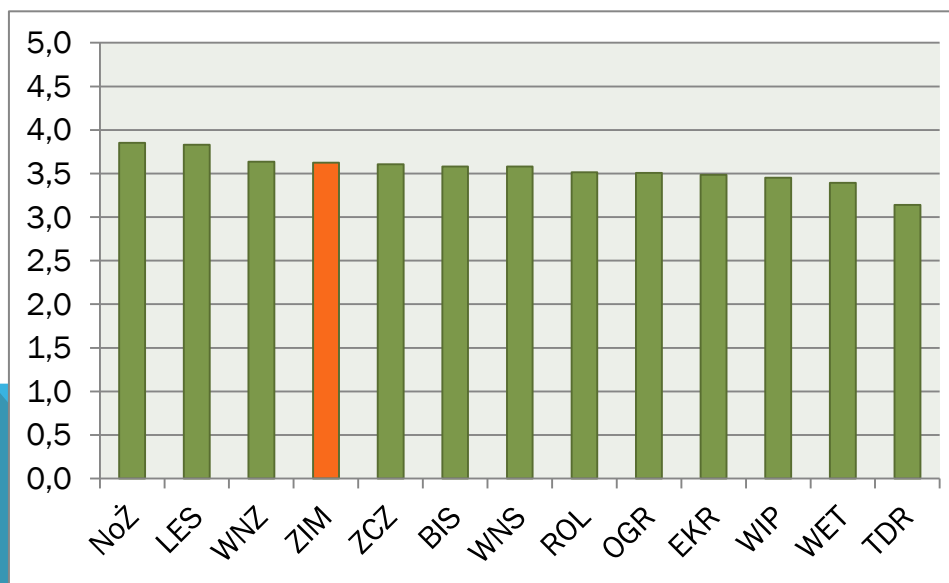

Pyt. 1 Oceń w jakim stopniu twoje studia były satysfakcjonujące ze względu na:

- Zrealizowany program studiów
- Wiedzę zdobytą z przedmiotów podstawowych i ogólnych
- Wiedzę zdobytą z przedmiotów zawodowych – specjalizacyjnych
- Umiejętność zastosowania wiedzy w praktyce
- Umiejętność samodzielnego rozwiązywania problemów
- Specjalistyczne umiejętności zawodowe związane z kierunkiem studiów
- Umiejętność pracy zespołowej
- Znajomość języków obcych
- Znajomość zaawansowanej obsługi komputera
- Umiejętność zarządzania czasem
- Umiejętność projektowania i planowania działań

Oceń w jakim stopniu Twoje studia były satysfakcjonujące ze względu na:

Zrealizowany program studiów

Średnia arytmetyczna ogólna SGGW

3,58

NoŻ	LES	WNZ	ZIM	ZCZ	BIS	WNS	ROL	OGR	EKR	WIP	WET	TDR
3,85	3,83	3,63	3,62	3,61	3,58	3,58	3,51	3,51	3,49	3,45	3,39	3,14

Oceń w jakim stopniu Twoje studia były satysfakcjonujące ze względu na:

Wiedzę zdobytą z przedmiotów podstawowych i ogólnych

Średnia arytmetyczna ogólna SGGW

3,55

NoŻ	LES	WNZ	WNS	BIS	OGR	ROL	ZCZ	EKR	WIP	WET	ZIM	TDR
3,83	3,70	3,62	3,60	3,58	3,57	3,56	3,52	3,43	3,40	3,38	3,38	3,05