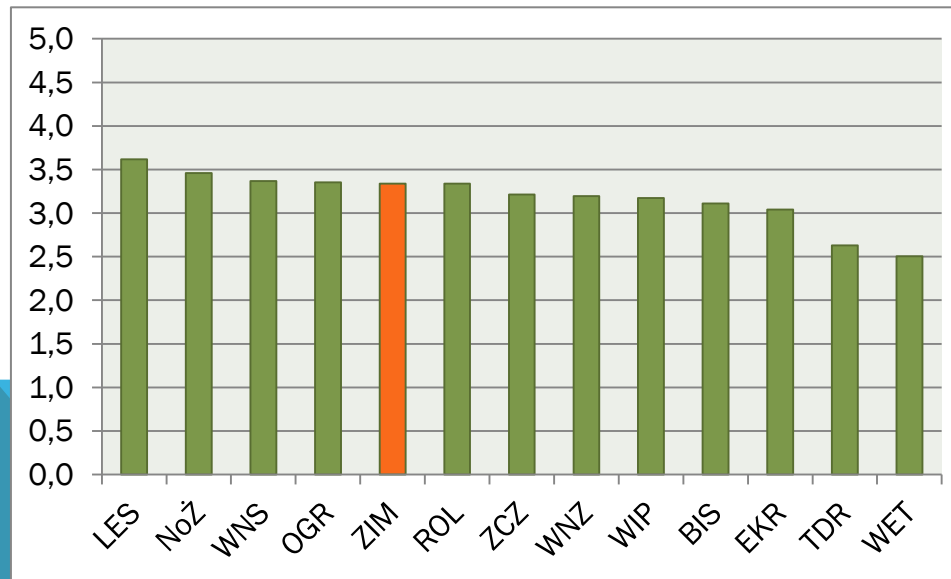

Oceń w jakim stopniu Twoje studia były satysfakcjonujące ze względu na:

Umiejętność zastosowania wiedzy w praktyce

Średnia arytmetyczna ogólna SGGW

3,12

LES	NoŻ	WNS	ZIM	ROL	ZCZ	WNZ	OGR	BIS	WIP	EKR	TDR	WET
3,49	3,43	3,32	3,21	3,20	3,16	3,16	3,13	3,03	3,02	2,96	2,60	2,37

Oceń w jakim stopniu Twoje studia były satysfakcjonujące ze względu na:

Umiejętność samodzielnego rozwiązywania problemów

Średnia arytmetyczna ogólna SGGW

3,48

LES	ZIM	WNS	NoŻ	WIP	BIS	ZCZ	ROL	OGR	EKR	WNZ	TDR	WET
3,78	3,69	3,64	3,64	3,58	3,50	3,49	3,45	3,45	3,43	3,40	3,19	2,71

Oceń w jakim stopniu Twoje studia były satysfakcjonujące ze względu na:

Specjalistyczne umiejętności zawodowe związane z kierunkiem studiów

Średnia arytmetyczna ogólna SGGW

3,22

LES	NoŻ	WNS	OGR	ZIM	ROL	ZCZ	WNZ	WIP	BIS	EKR	TDR	WET
3,62	3,46	3,37	3,35	3,34	3,34	3,21	3,20	3,17	3,11	3,04	2,63	2,50

Oceń w jakim stopniu Twoje studia były satysfakcjonujące ze względu na:

Umiejętność pracy zespołowej

Średnia arytmetyczna ogólna SGGW

3,79

ZCZ	NoŻ	WIP	LES	WNS	BIS	ROL	WNZ	OGR	EKR	ZIM	TDR	WET
4,08	4,04	3,91	3,88	3,83	3,79	3,76	3,76	3,71	3,67	3,62	3,40	3,15