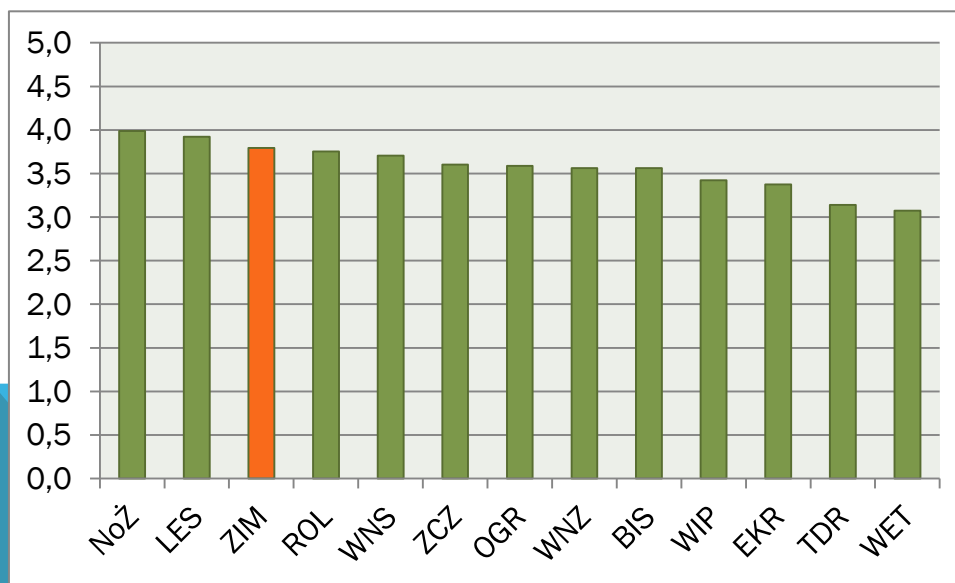

Oceń w jakim stopniu Twoje studia były satysfakcjonujące ze względu na:

Zrealizowany program studiów

Średnia arytmetyczna ogólna SGGW

3,58

NoŻ	LES	WNZ	ZIM	ZCZ	BIS	WNS	ROL	OGR	EKR	WIP	WET	TDR
3,85	3,83	3,63	3,62	3,61	3,58	3,58	3,51	3,51	3,49	3,45	3,39	3,14

Oceń w jakim stopniu Twoje studia były satysfakcjonujące ze względu na:

Wiedzę zdobytą z przedmiotów podstawowych i ogólnych

Średnia arytmetyczna ogólna SGGW

3,55

NoŻ	LES	WNZ	WNS	BIS	OGR	ROL	ZCZ	EKR	WIP	WET	ZIM	TDR
3,83	3,70	3,62	3,60	3,58	3,57	3,56	3,52	3,43	3,40	3,38	3,38	3,05

Oceń w jakim stopniu Twoje studia były satysfakcjonujące ze względu na:

Wiedzę zdobyta z przedmiotów zawodowych – specjalizacyjnych

Średnia arytmetyczna ogólna SGGW

3,61

NoŻ	LES	ZIM	ROL	WNS	ZCZ	OGR	WNZ	BIS	WIP	EKR	TDR	WET
3,99	3,92	3,79	3,75	3,71	3,60	3,59	3,56	3,56	3,42	3,38	3,14	3,07

Oceń w jakim stopniu Twoje studia były satysfakcjonujące ze względu na:

Umiejętność zastosowania wiedzy w praktyce

Średnia arytmetyczna ogólna SGGW

3,12

LES	NoŻ	WNS	ZIM	ROL	ZCZ	WNZ	OGR	BIS	WIP	EKR	TDR	WET
3,49	3,43	3,32	3,21	3,20	3,16	3,16	3,13	3,03	3,02	2,96	2,60	2,37